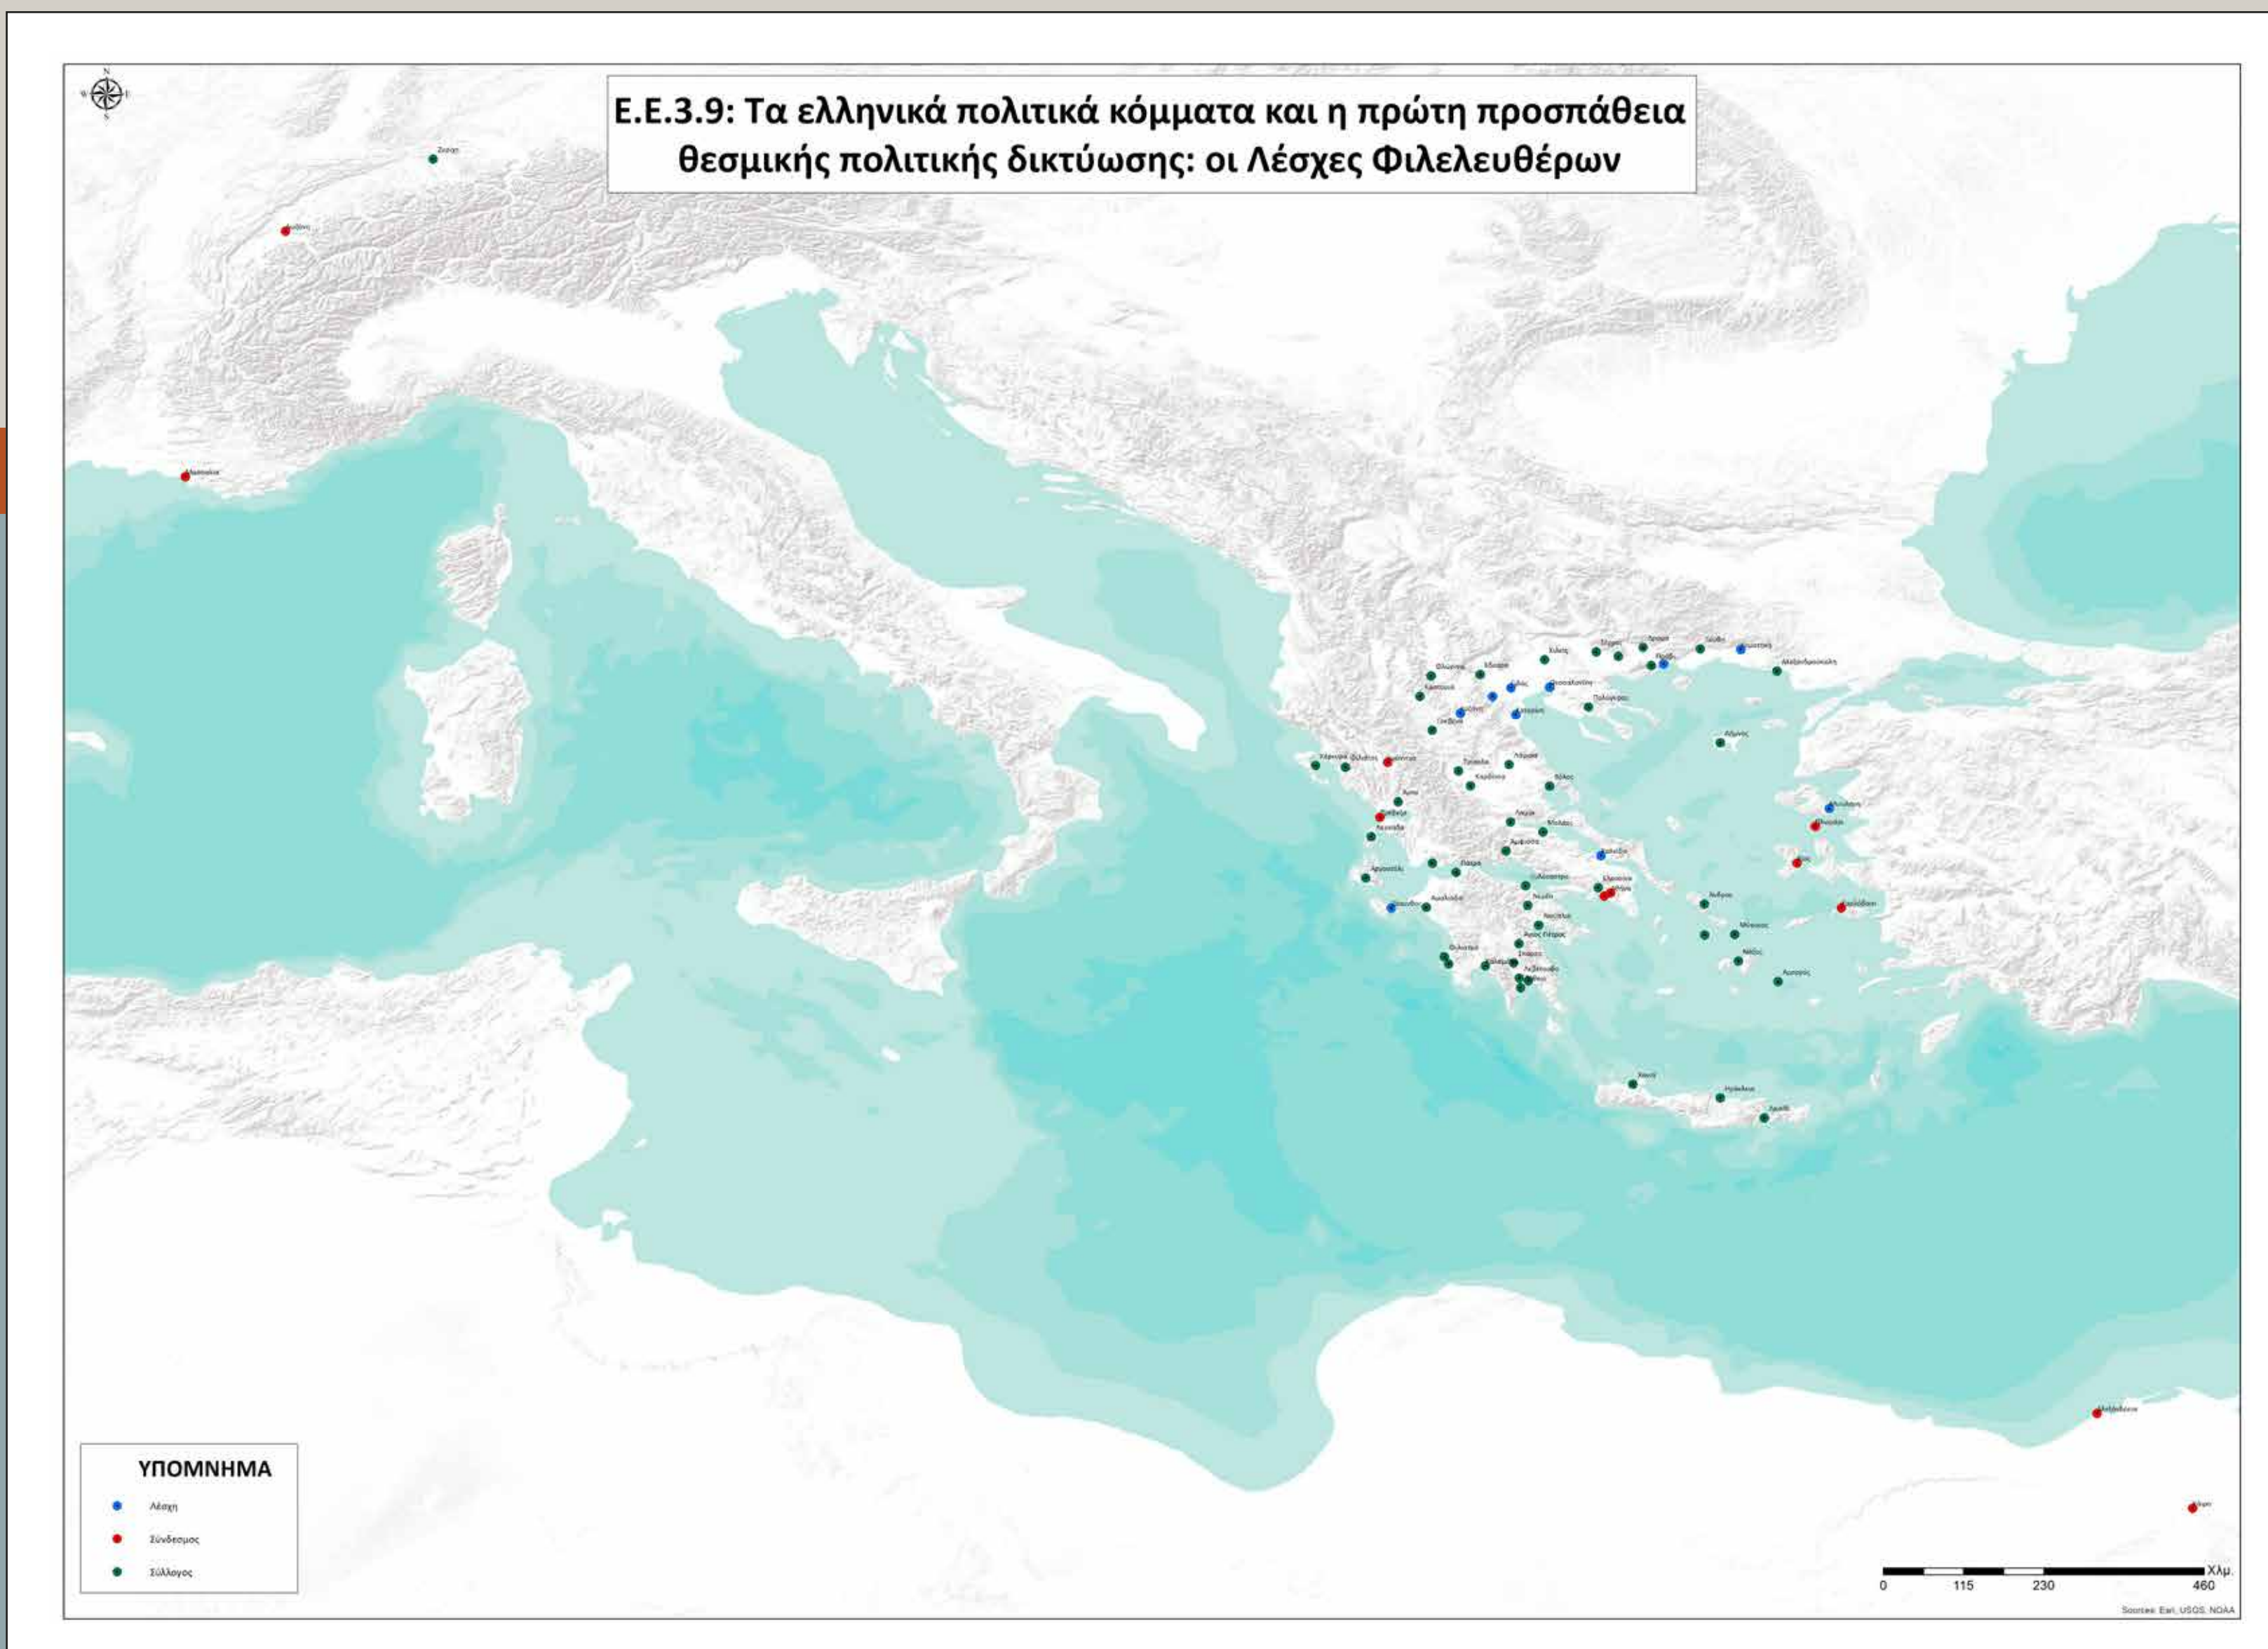

Δίκτυα Θεσμών

Τα ελληνικά πολιτικά κόμματα και η πρώτη προσπάθεια θεσμικής πολιτικής δικτύωσης: οι Λέσχες Φιλελευθέρων

Η ψηφιακή εφαρμογή παρουσιάζει τα πρώτα ευρήματα μιας υπό εξέλιξη έρευνας σχετικά με το θεσμικό πολιτικό δίκτυο του Κόμματος Φιλελευθέρων, όπως αυτό αποτυπώνεται στη σύσταση Συλλόγων, Συνδέσμων και Λεσχών του κόμματος. Τα ευρήματα που παρουσιάζονται προέκυψαν από πρωτογενή έρευνα, η οποία αποκάλυψε ένα σχεδόν άγνωστο έως σήμερα δίκτυο του κόμματος σε όλη την Ελλάδα. Μέσω των πρώτων ευρημάτων –με έμφαση στην πρώτη δεκαετία– αποτυπώνεται ένα ευρύ πολιτικό δίκτυο εστιασμένο σε πόλεις οι οποίες καλύπτουν σχεδόν το σύνολο της ελληνικής επικράτειας, ενώ περιλαμβάνονται ενδεικτικά και κάποιες του εξωτερικού.